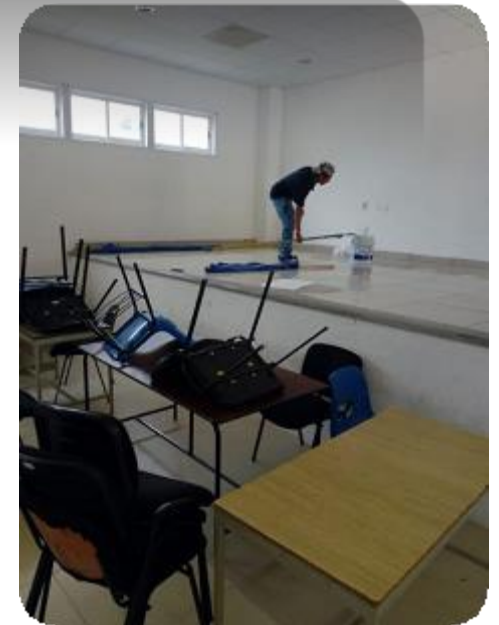

ESCUELA DE CIENCIAS
ADMINISTRATIVAS, C-IX,
ISTMO COSTA, TONALA**

RUTINAS DE MANTENIMIENTO EN INSTALACIONES DE: MEZCALAPA

RUTINAS DE MANTENIMIENTO EN EDIFICIO DE RECTORÍA: ELÉCTRICO

MIENTO DE LUMINARIAS EN EDIFICIO DE RECTORÍA