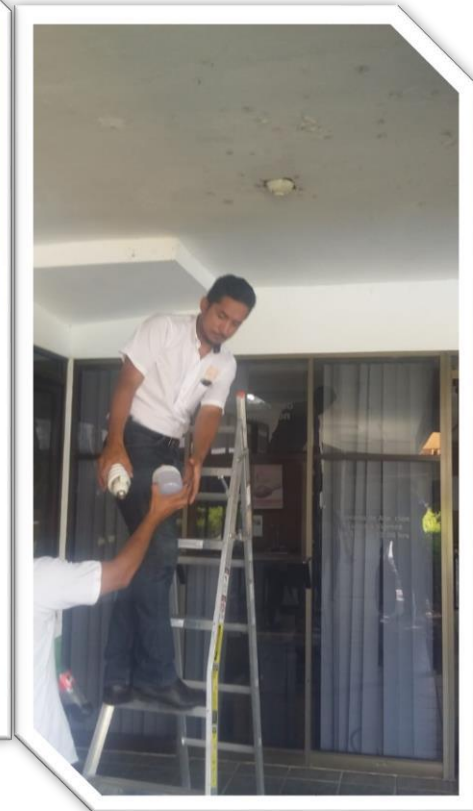

REPORTE FOTOGRAFICO DEPARTAMENTO DE MANTENIMIENTO

RUTINAS DE MANTENIMIENTO REALIZADAS EN EL TEATRO HUNDIDO

RUTINAS DE MANTENIMIENTO

“ALUMBRADO”

RUTINAS DE MANTENIMIENTO EN JARDINERÍA

**MANTENIMIENTO EN
INSTALACIONES DE LA:

ESCUELA DE CIENCIAS
ADMINISTRATIVAS, C-IX,
ISTMO COSTA, TONALA**

RUTINAS DE MANTENIMIENTO EN INSTALACIONES DE: MEZCALAPA

RUTINAS DE MANTENIMIENTO EN EDIFICIO DE RECTORÍA: ELÉCTRICO

MIENTO DE LUMINARIAS EN EDIFICIO DE RECTORÍA