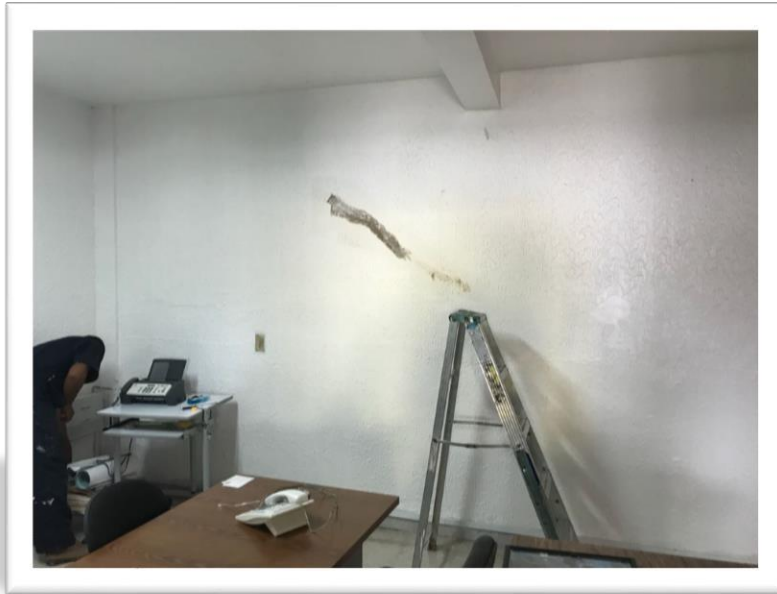

REPORTE FOTOGRAFICO DEPARTAMENTO DE MANTENIMIENTO

RUTINAS DE MANTENIMIENTO REALIZADAS EN EL TEATRO HUNDIDO

RUTINAS DE MANTENIMIENTO

“ALUMBRADO”

RUTINAS DE MANTENIMIENTO EN JARDINERÍA

**MANTENIMIENTO EN
INSTALACIONES DE LA:

ESCUELA DE CIENCIAS
ADMINISTRATIVAS, C-IX,
ISTMO COSTA, TONALA**

RUTINAS DE MANTENIMIENTO EN INSTALACIONES DE: MEZCALAPA

RUTINAS DE MANTENIMIENTO EN EDIFICIO DE RECTORÍA: ELÉCTRICO

MIENTO DE LUMINARIAS EN EDIFICIO DE RECTORÍA

CLINICA UNIVERSITARIA

CASSETAS DE VIGILANCIA

PINTURA EXTERIOR EN CASETAS DE VIGILANCIA

PINTURA EXTERIOR EN CASETAS DE VIGILANCIA